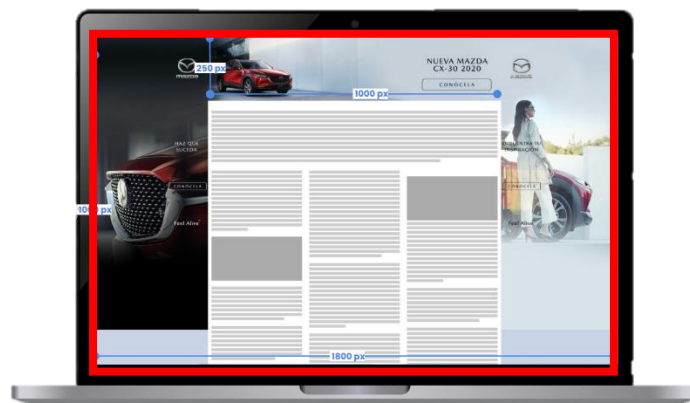

Wallpaper.

Technische Vorgaben.

Image:

1800 x 1000 px

Max File Size 5 MB

JPEG, PNG, GIF