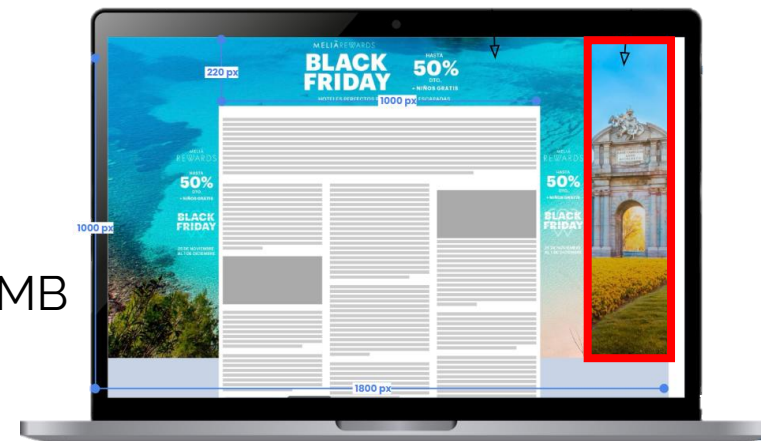

Wallpaper.

● Maximale Sichtbarkeit.

Durchschnittliche
Klickrate

2,67 %

Wallpaper bietet ein immersives Erlebnis dank einer vollständigen Gestaltung, die mit Animationen, interaktiven Effekten und Videoinhalten angereichert ist.

Max File Size 5 MB

JPEG, PNG, GIF

Full Video:

1800 x 1000 px

Max File Size 5 MB

MP4, HTML5

Mini Video:

444 x 250 px

MP4, HTML5

Wallpaper.

Reichweitenstarke Website-Kombinationen.

RUN OF NEWS & BUSINESS

Diremburger Wort  virgule,  contacto LUXEMBOURG TIMES

FORMATE	IMPRESSIONS	TKP	GESAMTPREIS
Billboard, Leaderboard oder IMU	200.000	28,9 €	5.780 €
InRead	120.000	33,2 €	3.984 €
Smartcover*, Smartpulse	100.000	42,5 €	4.250 €
Wallpaper**	40.000	76,5 €	3.060 €