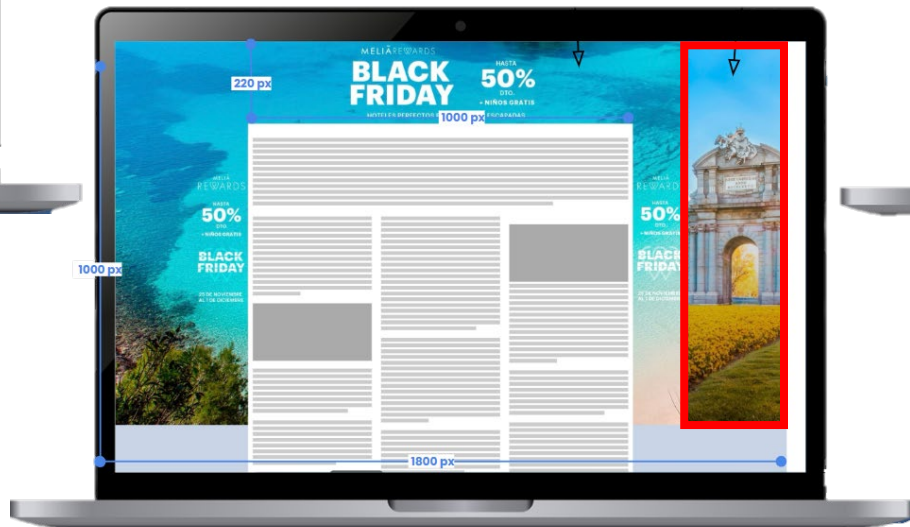

Sliding image