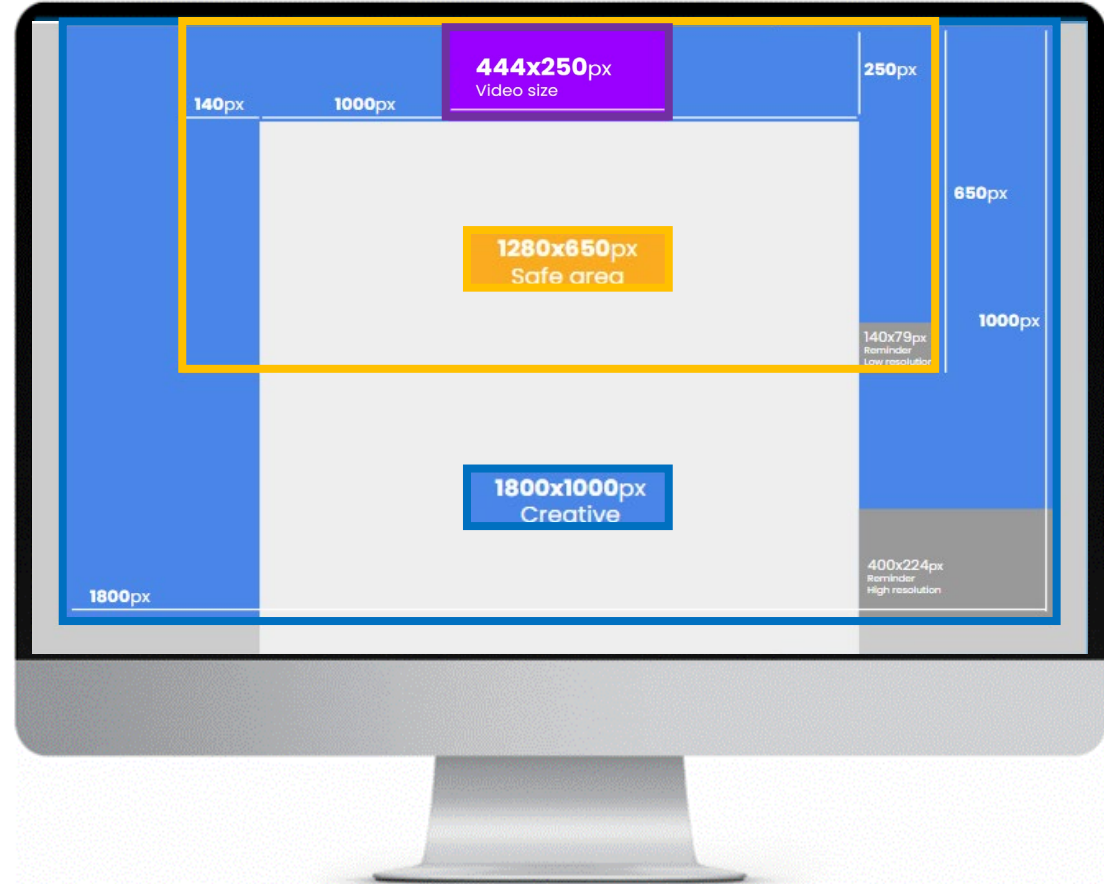

Resolution : **72ppi**

Vidéo

Width : **444px**

Height : **250px**

Resolution : **72ppi**

Wallpaper

Spécifications techniques - Vidéo

Vidéo

File Type : **.jpg**

Max File Size : **5MB**

Width : **1800px**

Height : **1000px**

Resolution : **72ppi**

Nous restons à votre écoute.

Contactez-nous

(+352) 4993 9000