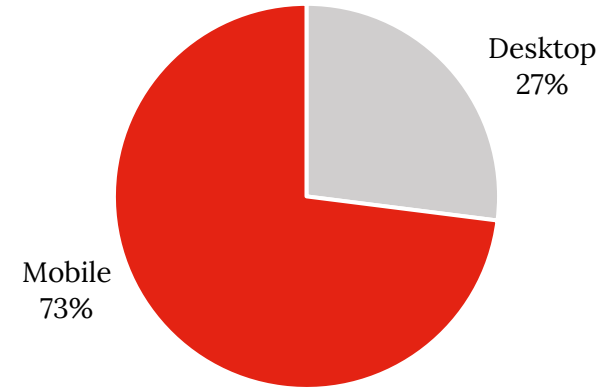

Le site leader de l'information payante

434.360

Visites/semaine

1.085.570

Pages vues/semaine

Newsletters

+27.410 abonnés

Envois

- Du lundi au vendredi à 7h et 17h
- Weekend à 10h et 17h

Répartition pages vues / device

Top section