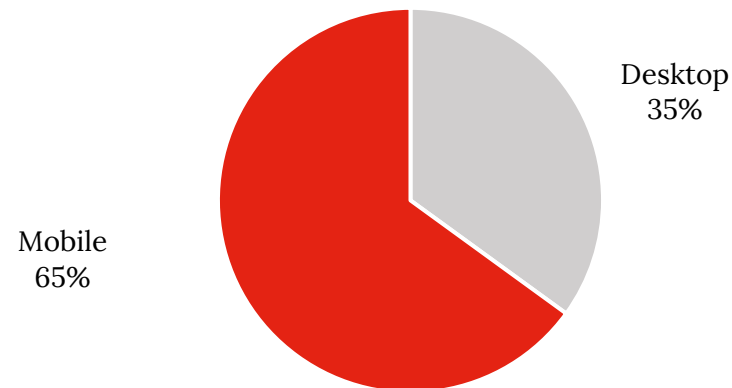

Un portail immobilier local référent au Luxembourg

Répartition pages vues / device

Répartition pages vues / pays

51.140

Visites/semaine

320.510

Pages vues/semaine

Alertes email