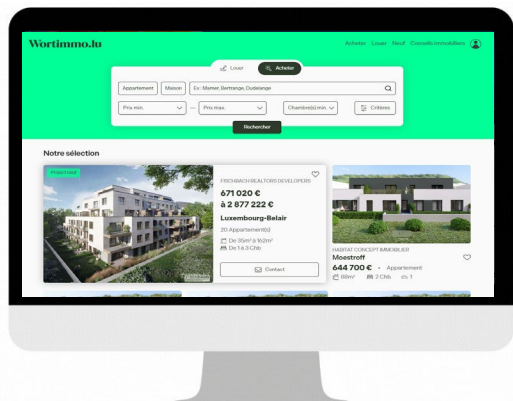

Un portail immobilier local référent au Luxembourg

Répartition pages vues / device

Répartition pages vues / pays

51.140

Visites/semaine

320.510

Pages vues/semaine

Alertes email