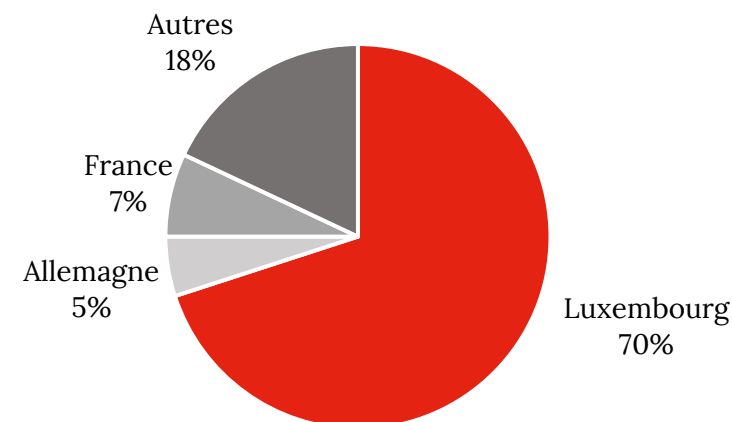

Un portail immobilier local référent au Luxembourg

Répartition pages vues / device

Répartition pages vues / pays

51.140

Visites/semaine

320.510

Pages vues/semaine

Alertes email

+393.610 alertes email en janvier