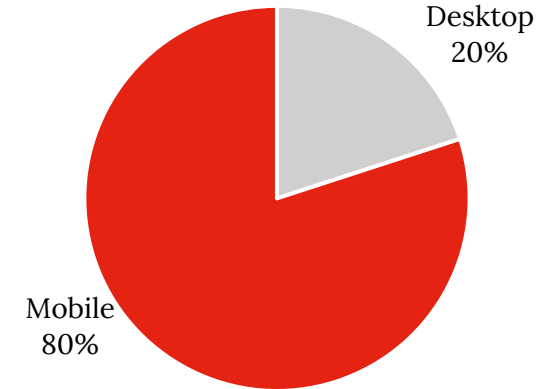

# Die neue luxemburgische Nachrichtenseite in französischer Sprache.

**265.025**  
Sessions/Woche

**413.250**  
Pages Impressions/Woche

### Newsletters

**+15.445** Abonnenten

Versand

- Montag bis Freitag: 17:00 Uhr

Aufteilung der Seitenrufe nach Endgerät

Top Kategorie