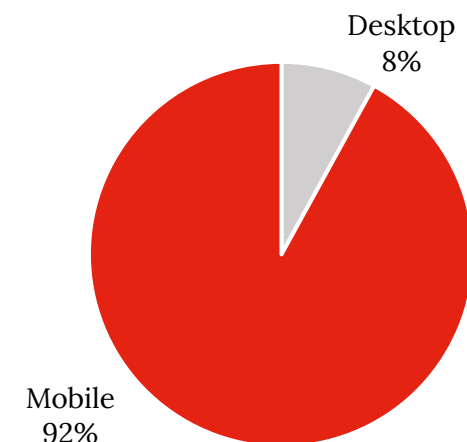

- Du lundi au vendredi à 12h et 18h
- Weekend à 18h

Répartition pages vues / device

Top section