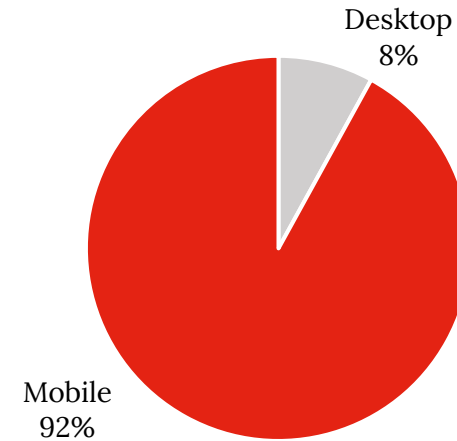

Die digitale Plattform der portugiesischen Gemeinschaft.

148.010
Sessions/Woche

248.220
Pages Impressions/Woche

Newsletters
+8.395 Abonnenten

- Versand
- Montag bis Freitag: 12:00 und 18:00 Uhr
 - Wochenende: 18:00 Uhr

Aufteilung der Seitenrufe nach Endgerät

Top Kategorie