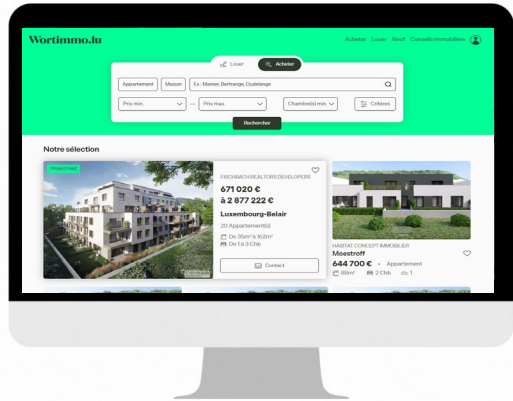

Un portail immobilier local référent au Luxembourg

46.250
Visites/semaine

247.450
Pages vues/semaine

Alertes email

+193.750 alertes email en décembre

Répartition pages vues / device

Répartition pages vues / pays