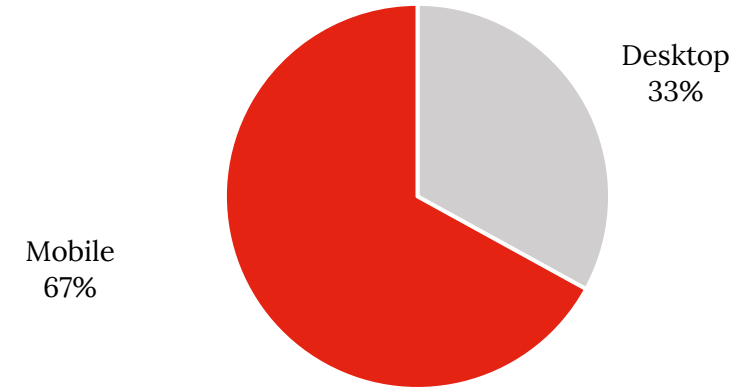

Un portail immobilier local référent au Luxembourg

46.250
Visites/semaine

247.450
Pages vues/semaine

Alertes email

+193.750 alertes email en décembre

Répartition pages vues / device

Répartition pages vues / pays