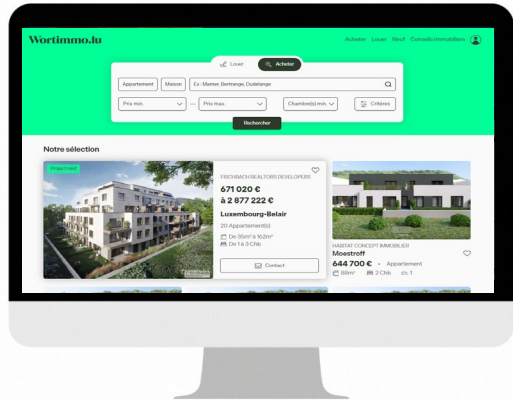

# Das Referenzportal der Immobilienspezialisten in Luxemburg.

**46.250**  
Sessions/Woche

**247.450**  
Pages Impressions/Woche

**E-Mail-Benachrichtigungen**  
**+193.750** E-Mail-Benachrichtigungen im Dezember

Aufteilung der Seitenrufe nach Endgerät

Aufteilung der Seitenrufe nach Land