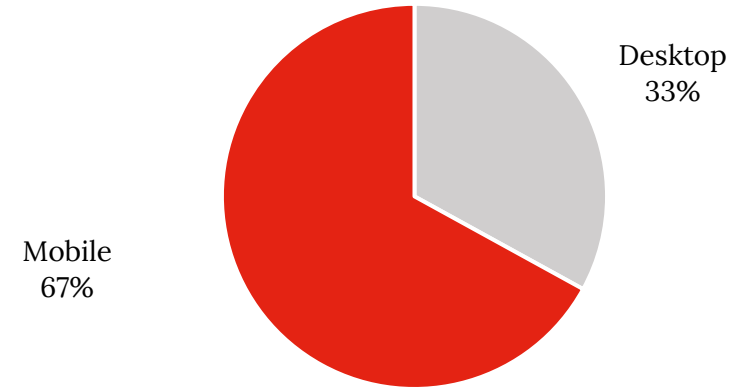

# Das Referenzportal der Immobilienspezialisten in Luxemburg.

**46.250**  
Sessions/Woche

**247.450**  
Pages Impressions/Woche

**E-Mail-Benachrichtigungen**  
**+193.750** E-Mail-Benachrichtigungen im Dezember

Aufteilung der Seitenrufe nach Endgerät

Aufteilung der Seitenrufe nach Land