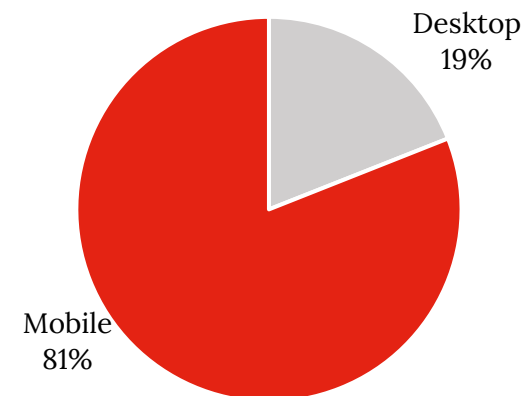

# Die neue luxemburgische Nachrichtenseite in französischer Sprache.

**253.280**  
Sessions/Woche

**387.590**  
Pages Impressions/Woche

### Newsletters

**+15.390** Abonnenten

Versand

- Montag bis Freitag: 17:00 Uhr

Aufteilung der Seitenrufe nach Endgerät

Top Kategorie