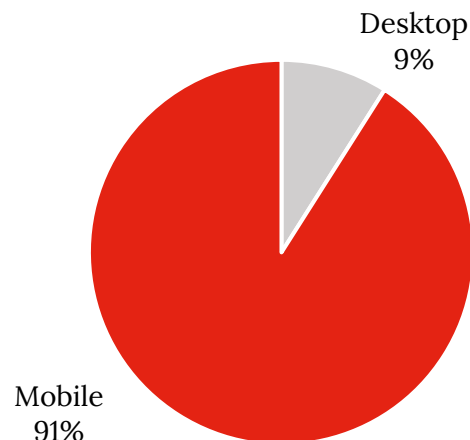

- Du lundi au vendredi à 12h et 18h
- Weekend à 18h

Répartition pages vues / device

Top section