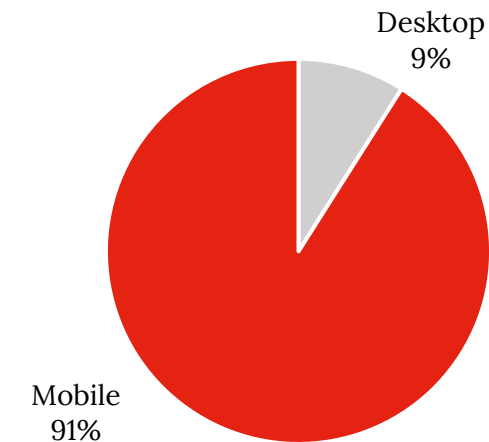

Die digitale Plattform der portugiesischen Gemeinschaft.

152.740
Sessions/Woche

243.380
Pages Impressions/Woche

Newsletters

+8.385 Abonnenten

Versand

- Montag bis Freitag: 12:00 und 18:00 Uhr
- Wochenende: 18:00 Uhr

Aufteilung der Seitenrufe nach Endgerät

Top Kategorie