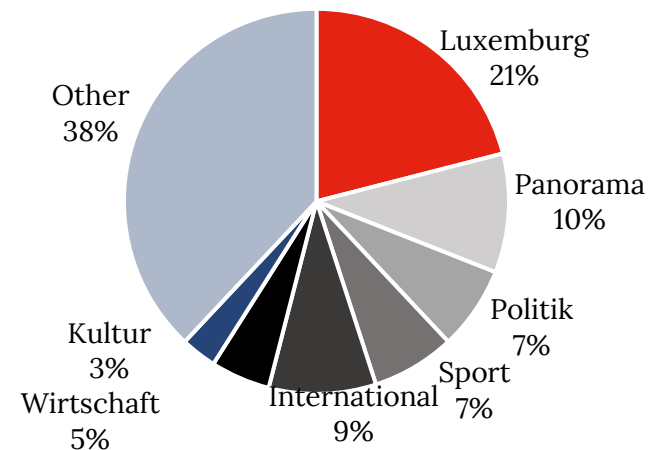

Aufteilung der Seitenrufe nach Kategorie