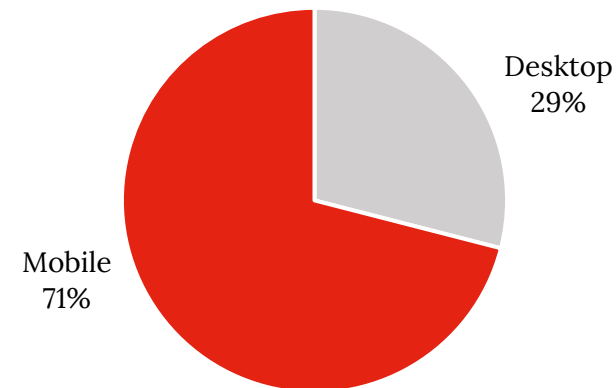

# Die führende Plattform für Paid Content.

**422.380**

Sessions/Woche

**1.054.660**

Pages Impressions/Woche

## Newsletters

**+26.900** Abonnenten

Versand

- Montag bis Freitag: 7:00 und 17:00 Uhr
- Wochenende: 10:00 und 17:00 Uhr

## Aufteilung der Seitenrufe nach Endgerät