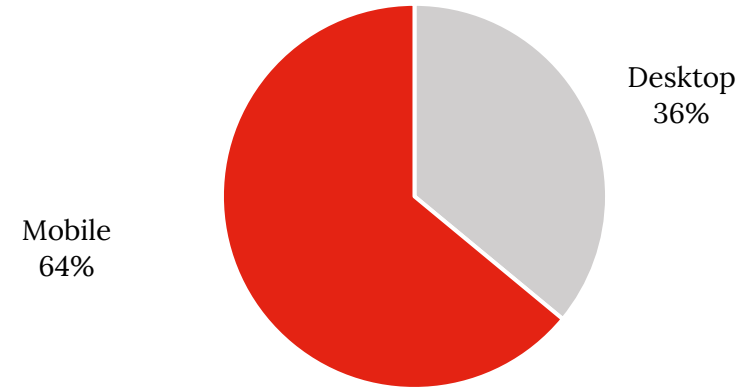

Un portail immobilier local référent au Luxembourg

59.710
Visites/semaine

309.500
Pages vues/semaine

Alertes email

+407.280 alertes email en novembre

Répartition pages vues / device

Répartition pages vues / pays