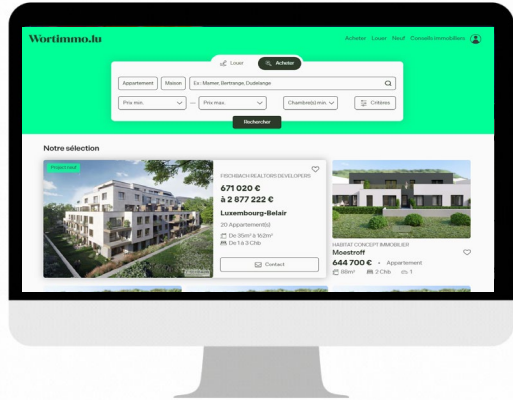

Un portail immobilier local référent au Luxembourg

59.710
Visites/semaine

309.500
Pages vues/semaine

Alertes email

+407.280 alertes email en novembre

Répartition pages vues / device

Répartition pages vues / pays