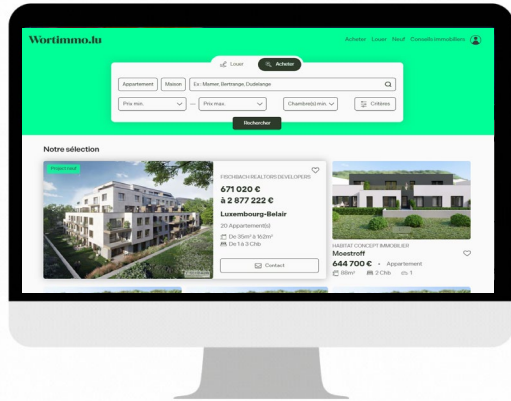

### Das Referenzportal der Immobilienspezialisten in Luxemburg.

**59.710**  
Sessions/Woche

**309.500**  
Pages Impressions/Woche

**E-Mail-Benachrichtigungen**  
**+407.280** E-Mail-Benachrichtigungen im November

Aufteilung der Seitenrufe nach Endgerät

Aufteilung der Seitenrufe nach Kategorie