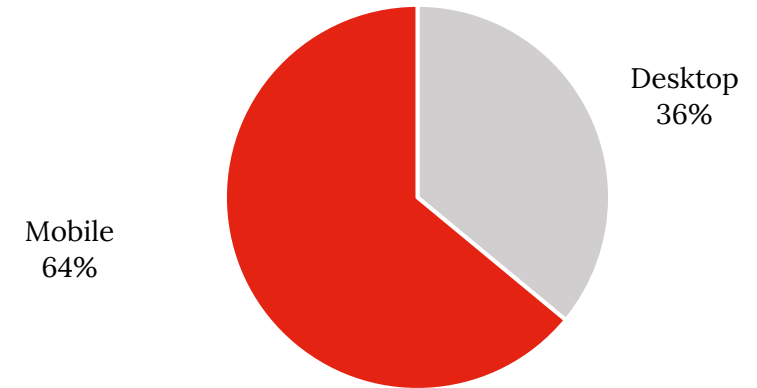

### Das Referenzportal der Immobilienspezialisten in Luxemburg.

**59.710**  
Sessions/Woche

**309.500**  
Pages Impressions/Woche

**E-Mail-Benachrichtigungen**  
**+407.280** E-Mail-Benachrichtigungen im November

Aufteilung der Seitenrufe nach Endgerät

Aufteilung der Seitenrufe nach Kategorie