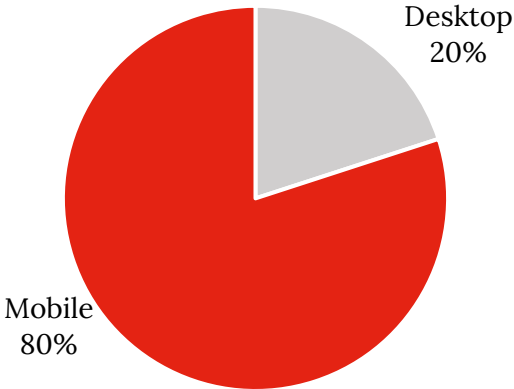

# Die neue luxemburgische Nachrichtenseite in französischer Sprache.

**254.280**

Sessions/Woche

**398.440**

Pages Impressions/Woche

**Newsletters**

**+15.350** Abonnenten

Versand

- Montag bis Freitag: 17:00 Uhr

**Aufteilung der Seitenrufe nach Endgerät**

**Aufteilung der Seitenrufe nach Kategorie**