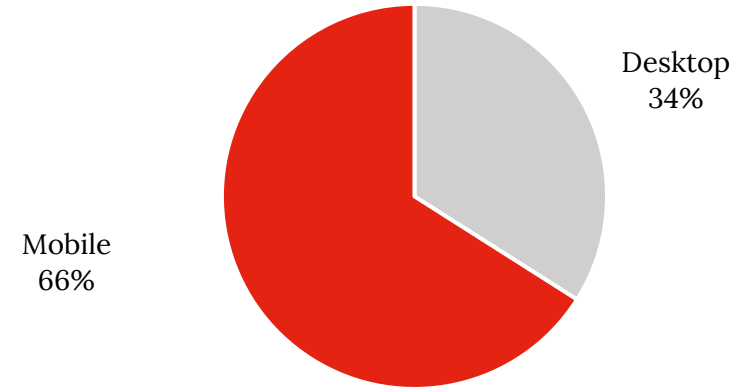

Luxemburgs führendes englischsprachiges Business & Politics Onlineportal.

91.090
Sessions/Woche

156.430
Pages Impressions/Woche

Newsletters
+16.585 Abonnenten

- Versand
- Montag bis Freitag: 8:00 und 15:00 Uhr
 - Samstag: 12:00 Uhr

Aufteilung der Seitenrufe nach Endgerät

Aufteilung der Seitenrufe nach Kategorie