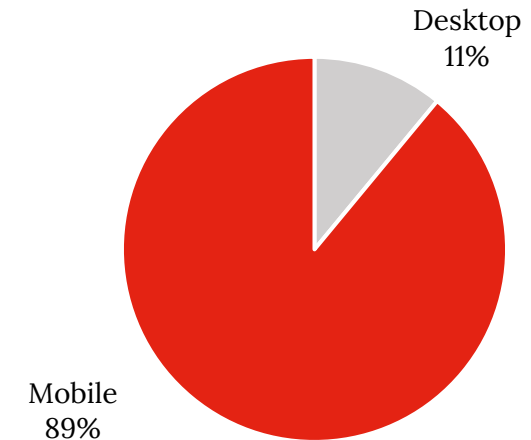

La plateforme digitale pour la communauté portugaise

130.460
Visites /semaine

223.860
Pages vues/semaine

Newsletters
+8.325 abonnés

- Envois
- Du lundi au vendredi à 12h et 18h
 - Weekend à 18h

Répartition pages vues / device

Répartition pages vues / section