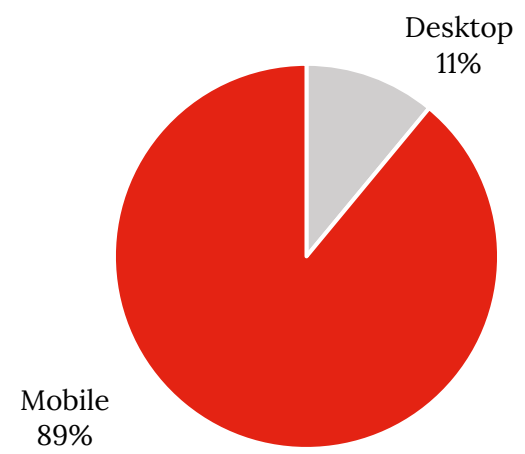

# Die digitale Plattform der portugiesischen Gemeinschaft.

**130.460**  
Sessions/Woche

**223.860**  
Pages Impressions/Woche

**Newsletters**

**+8.325** Abonnenten

**Versand**

- Montag bis Freitag: 12:00 und 18:00 Uhr
- Wochenende: 18:00 Uhr

**Aufteilung der Seitenrufe nach Endgerät**

**Aufteilung der Seitenrufe nach Kategorie**