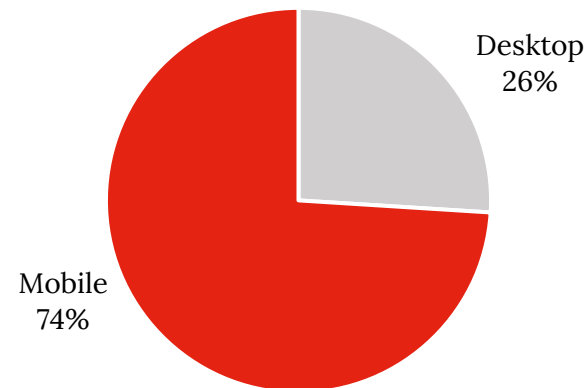

Envois

- Du lundi au vendredi à 7h et 17h
- Weekend à 10h et 17h

Répartition pages vues / device