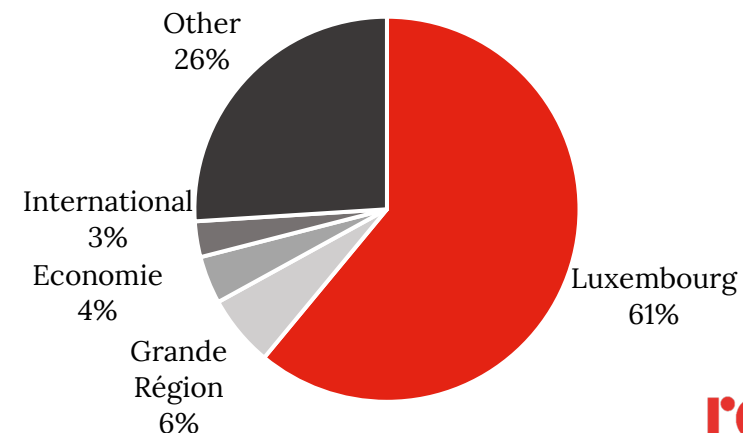

Die neue luxemburgische Nachrichtenseite in französischer Sprache.

Aufteilung der Seitenrufe nach Endgerät

Aufteilung der Seitenrufe nach Kategorie

255.550

Sessions/Woche

355.550

Pages Impressions/Woche

Newsletters

+14.975 Abonnenten / **43%** Öffnungsrate

Versand

- Montag bis Freitag: 17:00 Uhr