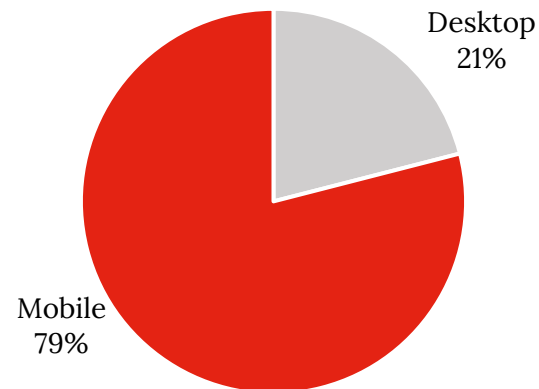

Die neue luxemburgische Nachrichtenseite in französischer Sprache.

Aufteilung der Seitenrufe nach Endgerät

Aufteilung der Seitenrufe nach Kategorie

255.550

Sessions/Woche

355.550

Pages Impressions/Woche

Newsletters

+14.975 Abonnenten / **43%** Öffnungsrate

Versand

- Montag bis Freitag: 17:00 Uhr