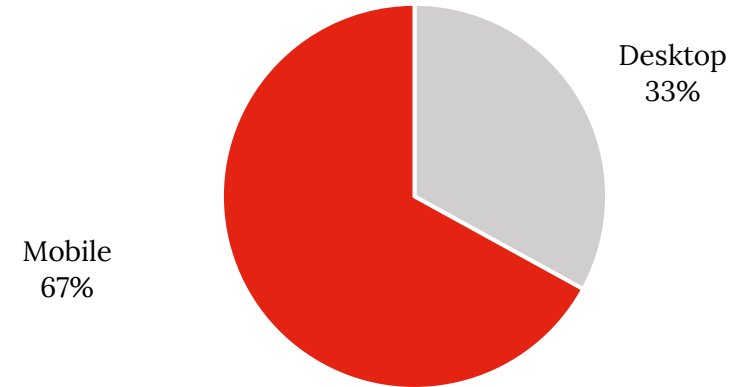

Luxemburgs führendes englischsprachiges Business & Politics Onlineportal.

83.240
Sessions/Woche

123.130
Pages Impressions/Woche

- Newsletters**
+16.340 Abonnenten / **35%** Öffnungsrate
 Versand
- Montag bis Freitag: 8:00 und 15:00 Uhr
 - Samstag: 12:00 Uhr

Aufteilung der Seitenrufe nach Endgerät

Aufteilung der Seitenrufe nach Kategorie