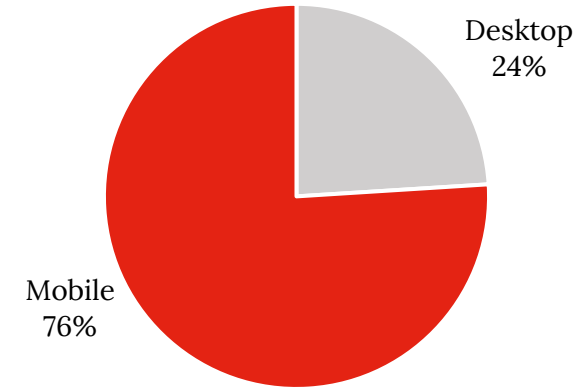

Die führende Plattform für Paid Content.

409.630
Sessions/Woche

1.002.610
Pages Impressions/Woche

Newsletters

+26.250 Abonnenten / **44%** Öffnungsrate

Versand

- Montag bis Freitag: 7:00 und 17:00 Uhr
- Wochenende: 10:00 und 17:00 Uhr

Aufteilung der Seitenrufe nach Endgerät

Aufteilung der Seitenrufe nach Kategorie