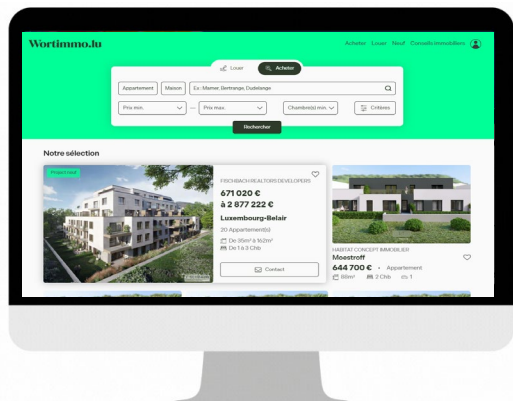

# Das Referenzportal der Immobilienspezialisten in Luxemburg.

**35.480**  
Sessions/Woche

**206.780**  
Pages Impressions/Woche