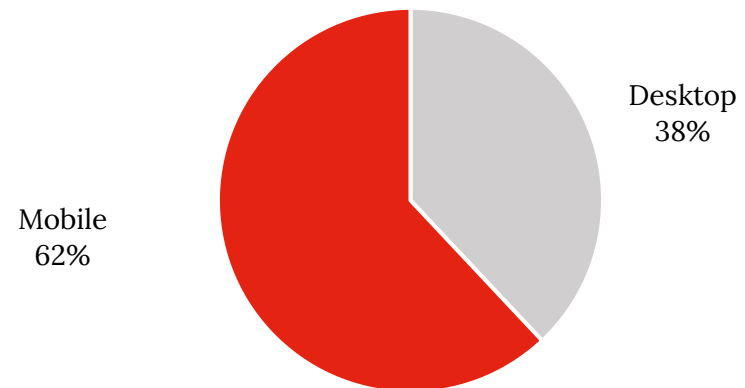

# Das Referenzportal der Immobilienspezialisten in Luxemburg.

**35.480**  
Sessions/Woche

**206.780**  
Pages Impressions/Woche

## E-Mail-Benachrichtigungen

**+361.500** E-Mail-Benachrichtigungen im August

Aufteilung der Seitenrufe nach Endgerät

Aufteilung der Seitenrufe nach Kategorie