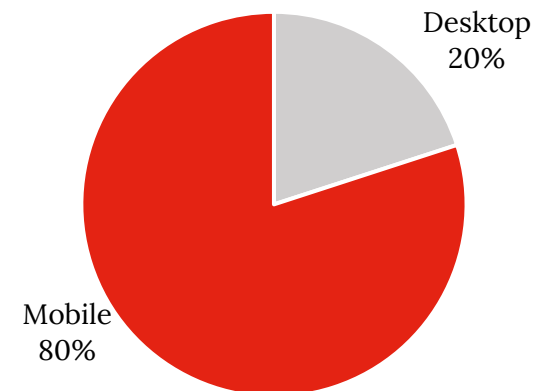

Le nouveau site d'information luxembourgeois francophone

192.440

Visites /semaine

281.430

Pages vues/semaine

Newsletters

+14.650 abonnés / **38%** open rate

Envois

- Du lundi au vendredi à 17h

Répartition pages vues / device

Répartition pages vues / section