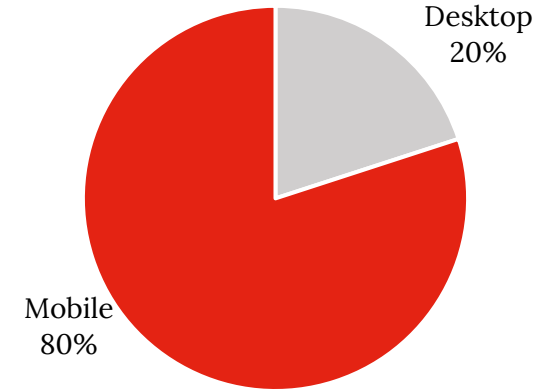

# Die neue luxemburgische Nachrichtenseite in französischer Sprache.

**192.440**  
Sessions/Woche

**281.430**  
Pages Impressions/Woche

### Newsletters

**+14.650** Abonnenten / **38%** Öffnungsrate

Versand

- Montag bis Freitag: 17:00 Uhr

### Aufteilung der Seitenrufe nach Endgerät