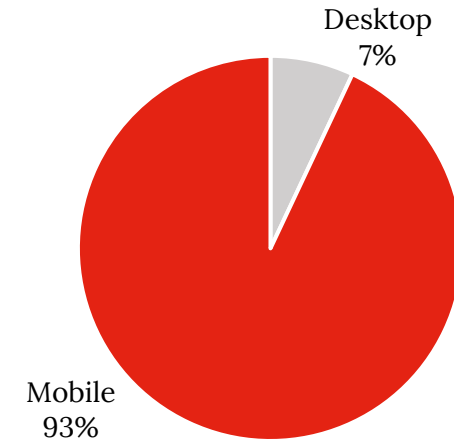

Die digitale Plattform der portugiesischen Gemeinschaft.

184.360
Sessions/Woche

245.260
Pages Impressions/Woche

Newsletters

+8.000 Abonnenten / **29%** Öffnungsrate

Versand

- Montag bis Freitag: 12:00 und 18:00 Uhr
- Wochenende: 18:00 Uhr

Aufteilung der Seitenrufe nach Endgerät

Aufteilung der Seitenrufe nach Kategorie