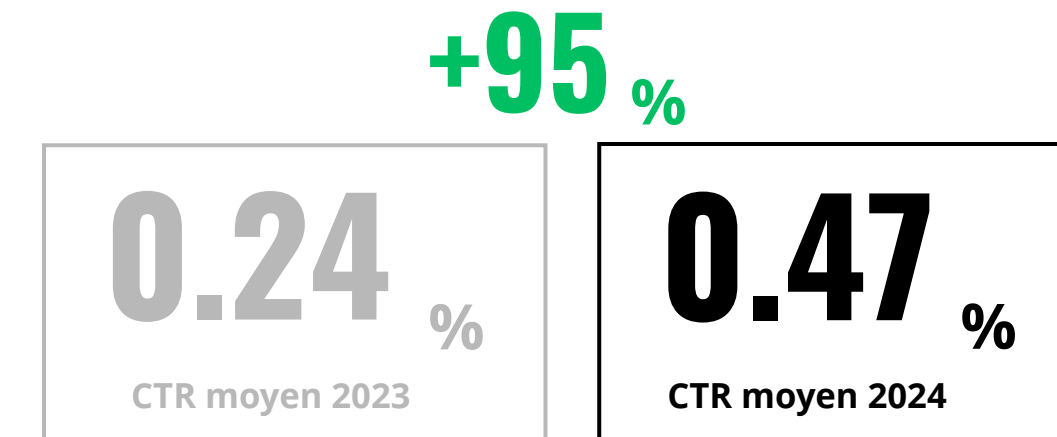

# sur **TOUS** nos médias

CTR moyen  
remburger Wort   
www.wort.lu

CTR moyen  
virgule,  

CTR moyen  
 contacto

**POUR MAINTENIR VOTRE  
VISIBILITÉ**