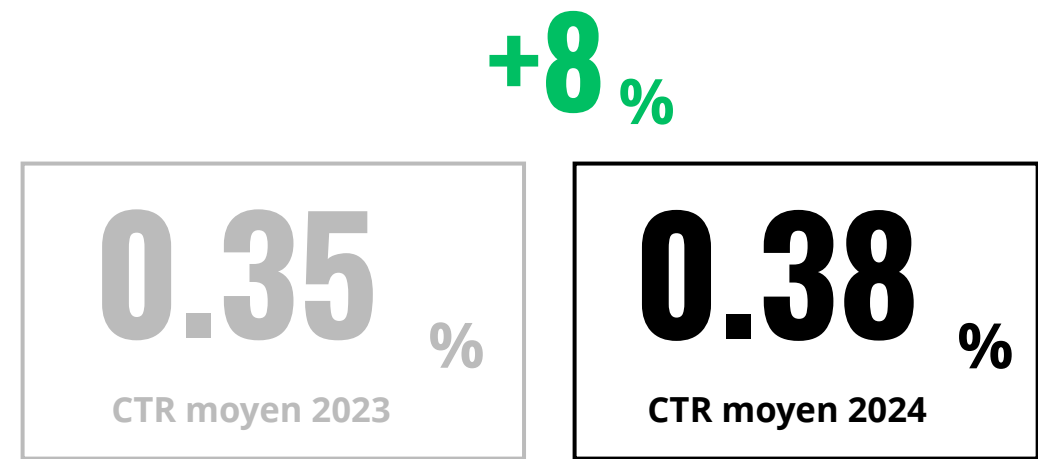

sur **TOUS** nos médias

CTR moyen
remburger Wort
www.wort.lu

CTR moyen
virgule,

CTR moyen
 contacto