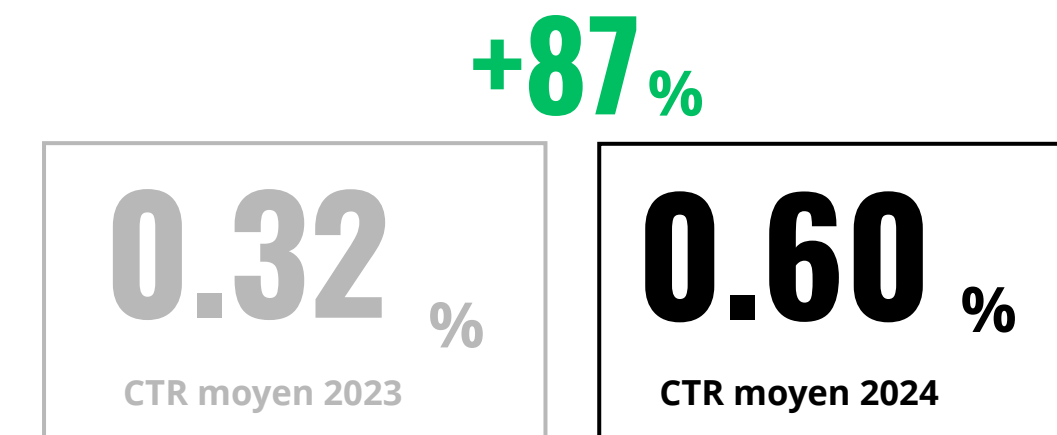

# sur **TOUS** nos médias

CTR moyen  
remburger Wort   
www.wort.lu

CTR moyen  
virgule,  

CTR moyen  
 contacto

**POUR MAINTENIR VOTRE  
VISIBILITÉ**