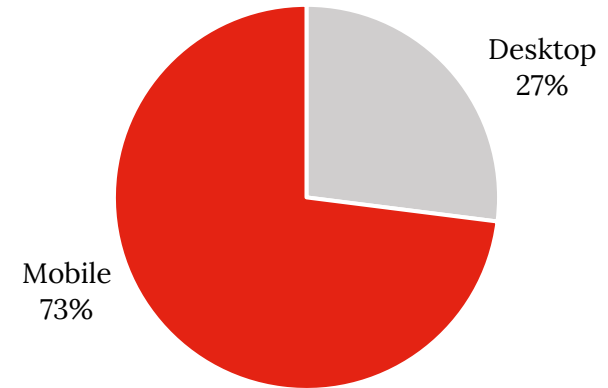

Le site leader de l'information payante

409.640

Visites/semaine

1.004.110

Pages vues/semaine

Newsletters

+26.140 abonnés / **45%** open rate

Envois

- Du lundi au vendredi à 7h et 17h
- Weekend à 10h et 17h

Répartition pages vues / device

Répartition pages vues / section