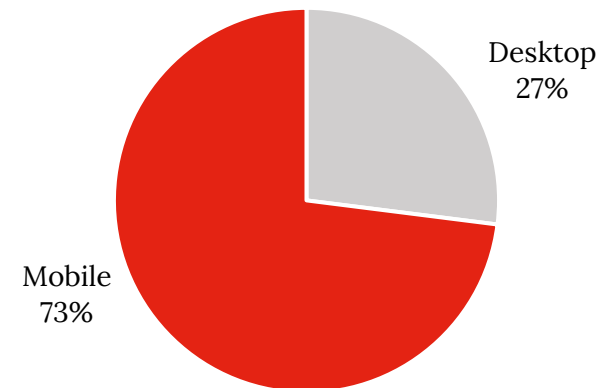

# Die führende Plattform für Paid Content.

**409.640**  
Sessions/Woche

**1.004.110**  
Pages Impressions/Woche

## Newsletters

**+26.140** Abonnenten / **45%** Öffnungsrate

Versand

- Montag bis Freitag: 7:00 und 17:00 Uhr
- Wochenende: 10:00 und 17:00 Uhr

## Aufteilung der Seitenrufe nach Endgerät

## Aufteilung der Seitenrufe nach Kategorie