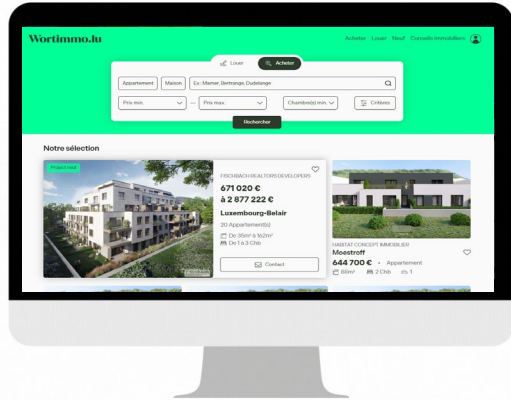

Das Referenzportal der Immobilienspezialisten in Luxemburg.

36.190
Sessions/Woche

275.520
Pages Impressions/Woche

E-Mail-Benachrichtigungen
+403.840 E-Mail-Benachrichtigungen im Juni

Aufteilung der Seitenrufe nach Endgerät

Aufteilung der Seitenrufe nach Kategorie