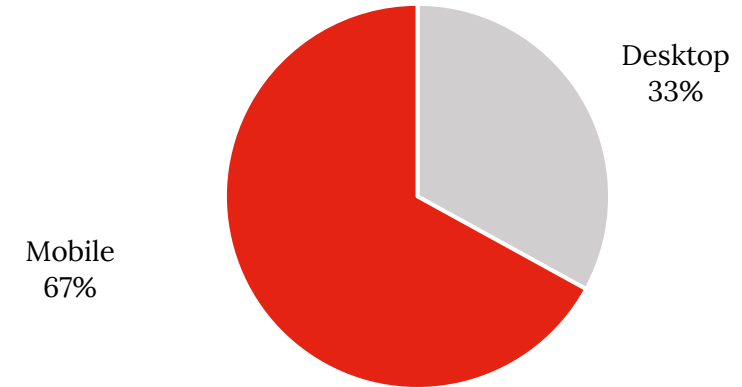

Das Referenzportal der Immobilienspezialisten in Luxemburg.

36.190
Sessions/Woche

275.520
Pages Impressions/Woche

E-Mail-Benachrichtigungen
+403.840 E-Mail-Benachrichtigungen im Juni

Aufteilung der Seitenrufe nach Endgerät

Aufteilung der Seitenrufe nach Kategorie