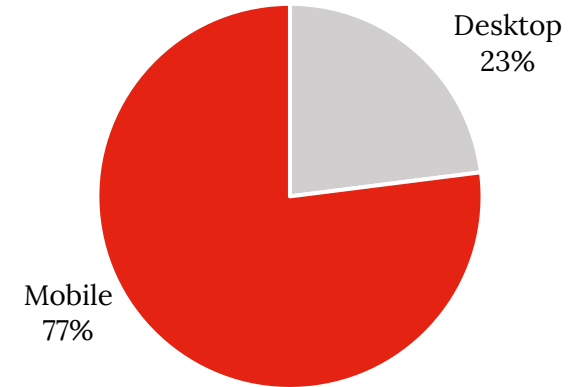

Le nouveau site d'information luxembourgeois francophone

196.770

Visites /semaine

286.380

Pages vues/semaine

Newsletters

+15.130 abonnés / **39%** open rate

Envois

- Du lundi au vendredi à 17h

Répartition pages vues / device

Répartition pages vues / section