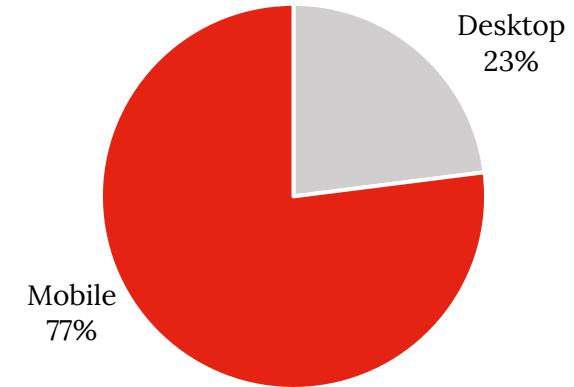

Die neue luxemburgische Nachrichtenseite in französischer Sprache.

196.770
Sessions/Woche

286.380
Pages Impressions/Woche

Newsletters
+15.130 Abonnenten / **39%** Öffnungsrate
Versand
• Montag bis Freitag: 17:00 Uhr

Aufteilung der Seitenrufe nach Endgerät

Aufteilung der Seitenrufe nach Kategorie