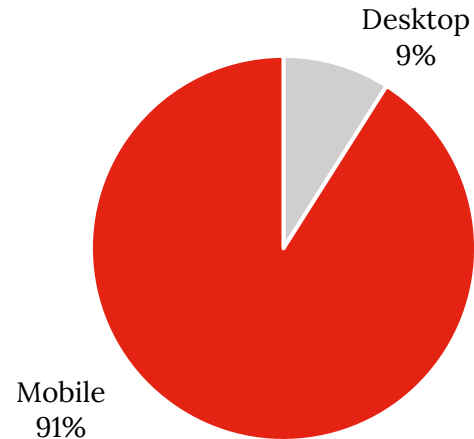

La plateforme digitale pour la communauté portugaise

146.330

Visites /semaine

223.860

Pages vues/semaine

Newsletters

+8.130 abonnés / **28%** open rate

Envois

- Du lundi au vendredi à 12h et 18h
- Weekend à 18h

Répartition pages vues / device

Répartition pages vues / section