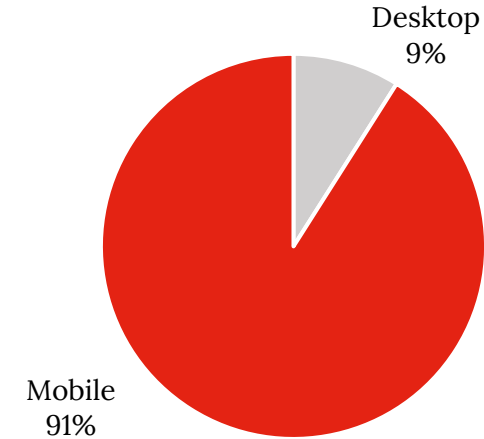

Die digitale Plattform der portugiesischen Gemeinschaft.

146.330
Sessions/Woche

223.860
Pages Impressions/Woche

Newsletters

+8.130 Abonnenten / **28%** Öffnungsrate

Versand

- Montag bis Freitag: 12:00 und 18:00 Uhr
- Wochenende: 18:00 Uhr

Aufteilung der Seitenrufe nach Endgerät

Aufteilung der Seitenrufe nach Kategorie