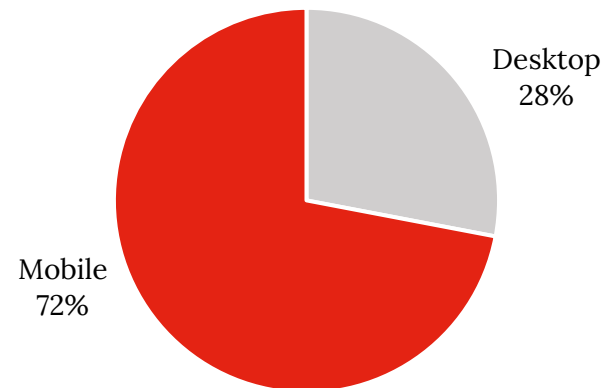

Le site leader de l'information payante

393.760

Visites/semaine

918.280

Pages vues/semaine

Newsletters

+24.640 abonnés / **43%** open rate

Envois

- Du lundi au vendredi à 7h et 17h
- Weekend à 10h et 17h

Répartition pages vues / device

Répartition pages vues / section