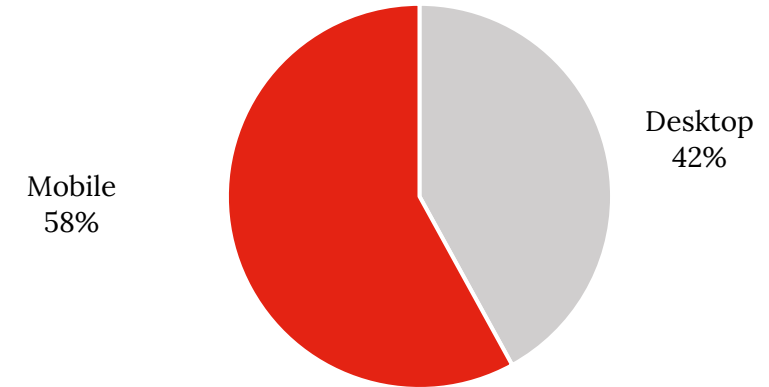

Das Referenzportal der Immobilienspezialisten in Luxemburg.

35.910

Sessions/Woche

252.770

Pages Impressions/Woche

E-Mail-Benachrichtigungen

+391.860 E-Mail-Benachrichtigungen im Mai

Aufteilung der Seitenrufe nach Endgerät

Aufteilung der Seitenrufe nach Kategorie