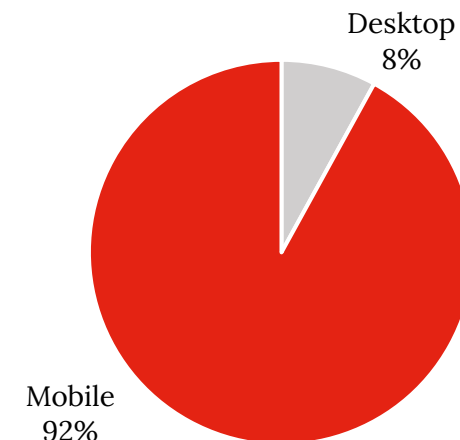

- Du lundi au vendredi à 12h et 18h
- Weekend à 18h

Répartition pages vues / device

Répartition pages vues / section