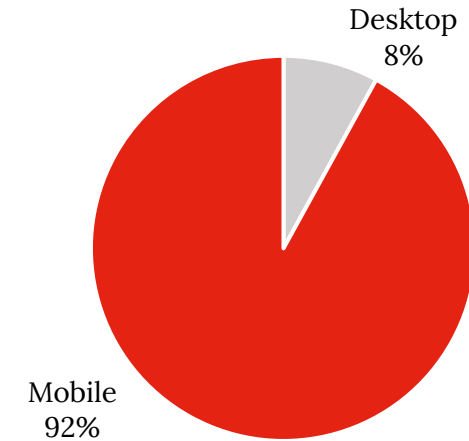

# Die digitale Plattform der portugiesischen Gemeinschaft.

**158.250**  
Sessions/Woche

**253.650**  
Pages Impressions/Woche

## Newsletters

**+6.760** Abonnenten / **28%** Öffnungsrate

## Aufteilung der Seitenrufe nach Kategorie