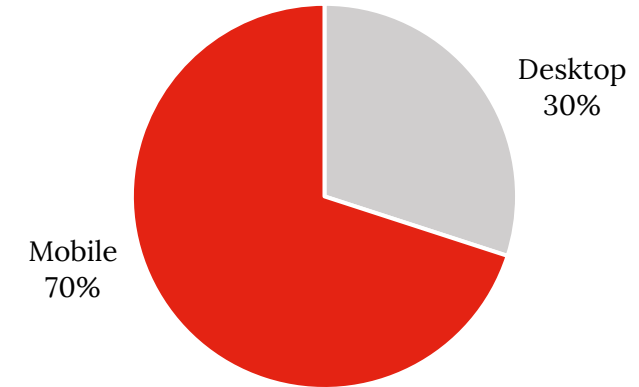

Le site leader de l'information payante

404.140

Visites/semaine

962.010

Pages vues/semaine

Newsletters

+24.830 abonnés / **42%** open rate

Envois

- Du lundi au vendredi à 7h et 17h
- Weekend à 10h et 17h

Répartition pages vues / device

Répartition pages vues / section