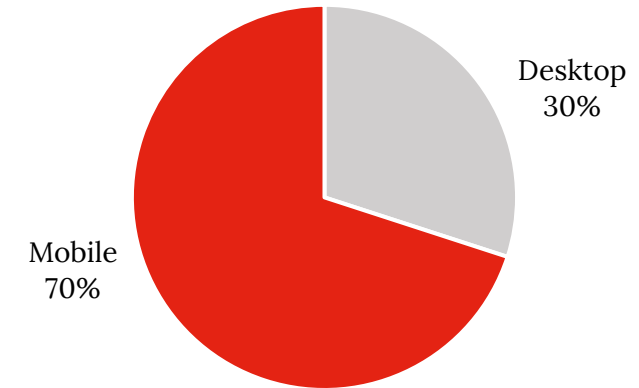

# Die führende Plattform für Paid Content.

**404.140**

Sessions/Woche

**962.010**

Pages Impressions/Woche

## Newsletters

**+24.830** Abonnenten / **42%** Öffnungsrate

Versand

- Montag bis Freitag: 7:00 und 17:00 Uhr
- Wochenende: 10:00 und 17:00 Uhr

## Aufteilung der Seitenrufe nach Endgerät

## Aufteilung der Seitenrufe nach Kategorie