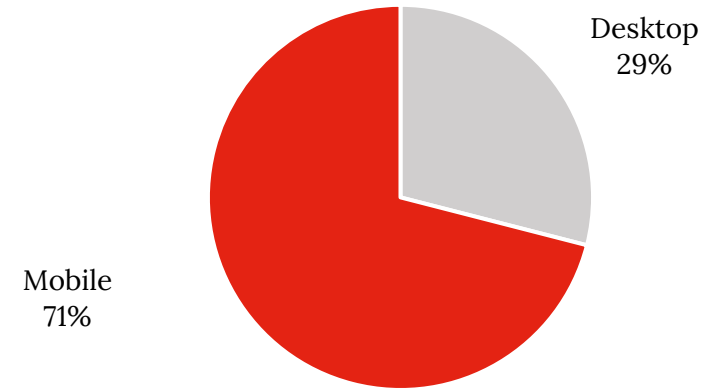

# Das Referenzportal der Immobilienspezialisten in Luxemburg.

**55.030**

Sessions/Woche

**305.820**

Pages Impressions/Woche

## Aufteilung der Seitenrufe nach Endgerät

## Aufteilung der Seitenrufe nach Kategorie