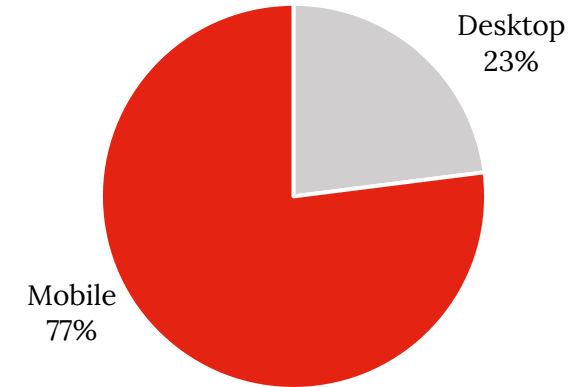

Die neue luxemburgische Nachrichtenseite in französischer Sprache.

225.670
Sessions/Woche

331.940
Pages Impressions/Woche

Newsletters
+13.140 Abonnenten / **41%** Öffnungsrate
Versand
• Montag bis Freitag: 17:00 Uhr

Aufteilung der Seitenrufe nach Endgerät

Aufteilung der Seitenrufe nach Kategorie