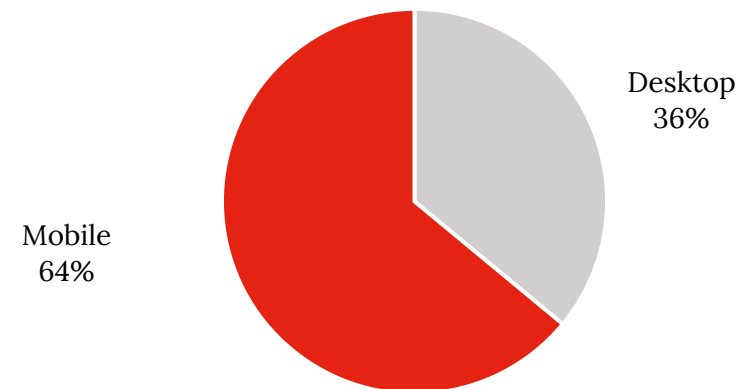

- Du lundi au vendredi à 8h et 15h
- Samedi à 12h

Répartition pages vues / device

Répartition pages vues / section

regie.lu