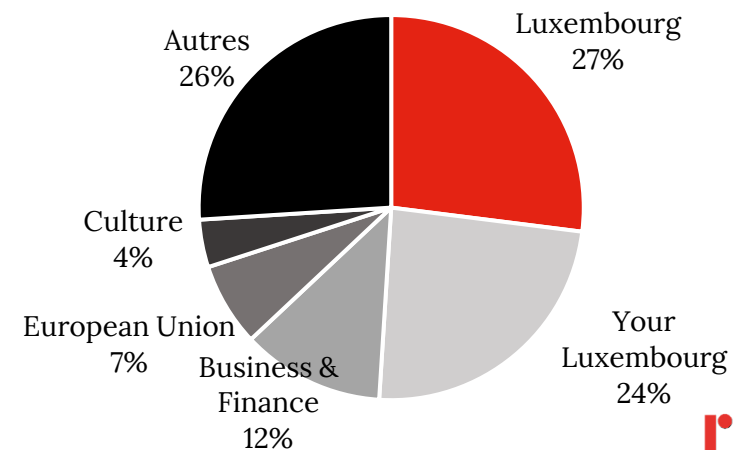

Le premier site anglophone Business & Politics

63.000

Visites/semaine

97.190

Pages vues/semaine

Newsletters

+13.690 abonnés / **36%** open rate

Envois

- Du lundi au vendredi à 8h et 15h
- Samedi à 12h

Répartition pages vues / device

Répartition pages vues / section

regie.lu