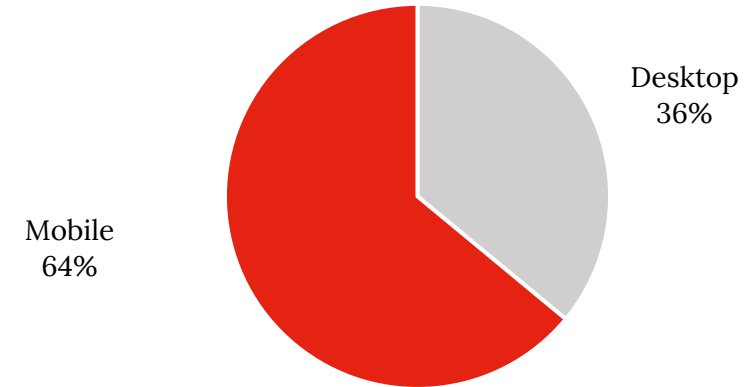

# Luxemburgs führendes englischsprachiges Business & Politics Onlineportal.

**63.000**  
Sessions/Woche

**97.190**  
Pages Impressions/Woche

## Newsletters

**+13.690** Abonnenten / **36%** Öffnungsrate

Versand

- Montag bis Freitag: 8:00 und 15:00 Uhr
- Samstag: 12:00 Uhr

## Aufteilung der Seitenrufe nach Endgerät

## Aufteilung der Seitenrufe nach Kategorie