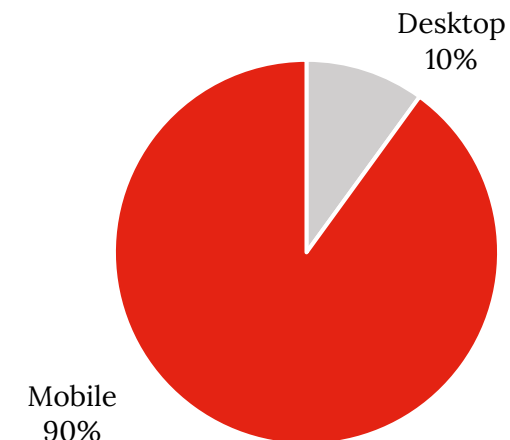

La plateforme digitale pour la communauté portugaise

156.260

Visites /semaine

254.290

Pages vues/semaine

Newsletters

+6.840 abonnés / **29%** open rate

Envois

- Du lundi au vendredi à 12h et 18h
- Weekend à 18h

Répartition pages vues / device

Répartition pages vues / section