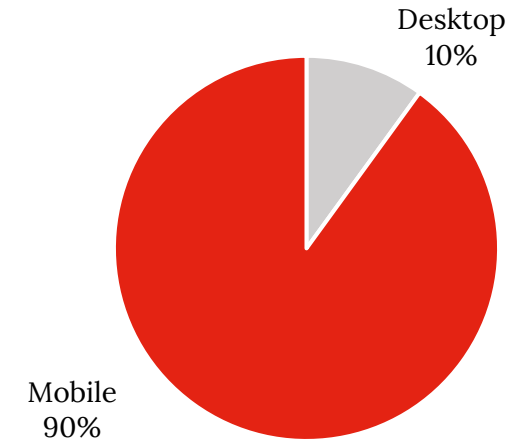

# Die digitale Plattform der portugiesischen Gemeinschaft.

**156.260**  
Sessions/Woche

**254.290**  
Pages Impressions/Woche

## Newsletters

**+6.840** Abonnenten / **29%** Öffnungsrate

Versand

- Montag bis Freitag: 12:00 und 18:00 Uhr
- Wochenende: 18:00 Uhr

## Aufteilung der Seitenrufe nach Endgerät

## Aufteilung der Seitenrufe nach Kategorie