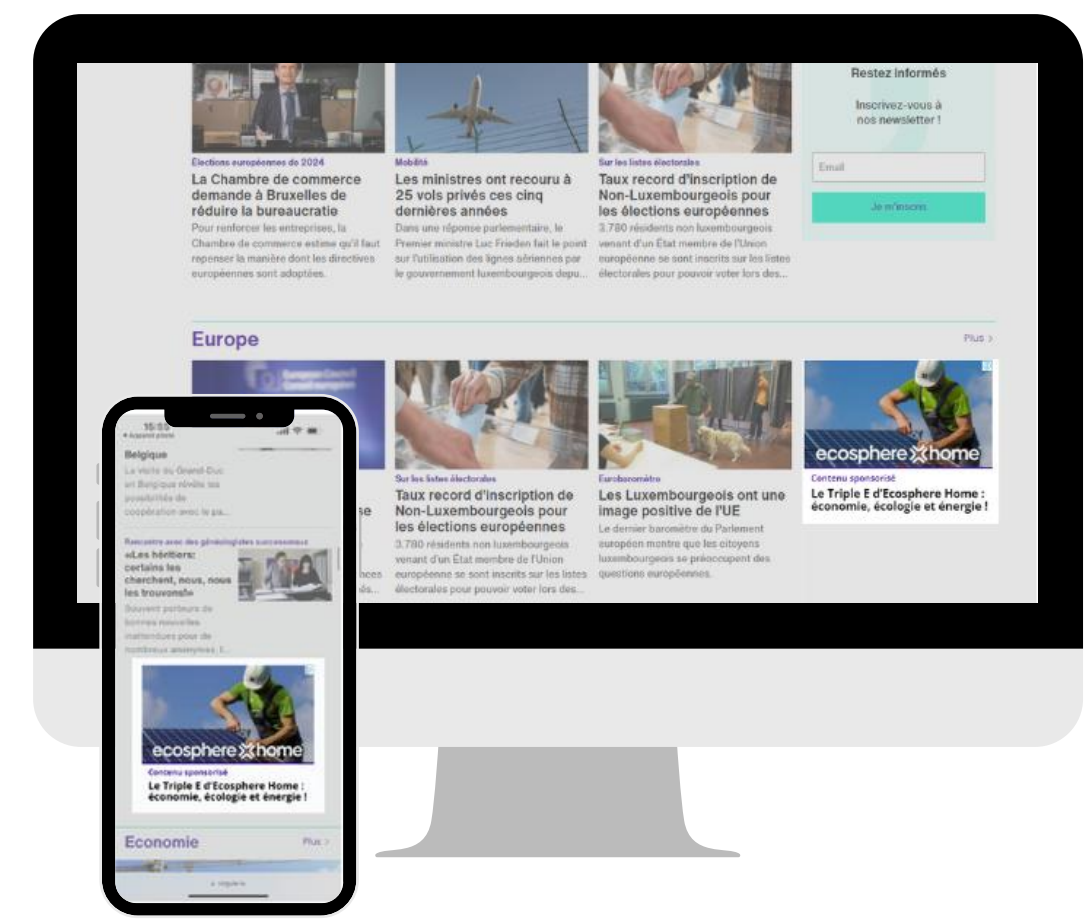

# Displayformate: Zeigen Sie doppelte Präsenz!

DISPLAY

Mit einem Mix aus Leaderboard + IMU steigern Sie Ihre Sichtbarkeit überdurchschnittlich.

LEADERBOARD

Luxemburger Wort   
www.wort.lu

 **contacto**

**virgule,**

# Displayformate: Zeigen Sie doppelte Präsenz!

**DISPLAY**

**Run of News**

**Luxemburger Wort**  
www.wort.lu

**virgule,**

**contacto**

4 Tage buchen → 4 Tage für 50%

Run of News	Formatmix (Leaderboard & IMU)	175 000 AI	23,4 €	4 095 €
<b>+ Run of News</b>	<b>Formatmix (Leaderboard &amp; IMU)</b>	<b>175 000 AI</b>	<b>11,7 €</b>	<b>2 048 €</b>
Insgesamt / Durchschnittlich	Formatmix (Leaderboard & IMU)	350 000 AI	18 €	6 143 €