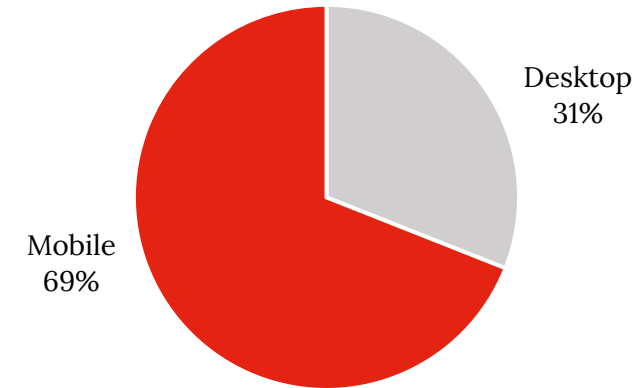

Die führende Plattform für Paid Content.

106.980

Unique Visitors/Woche

836.100

Pages Impressions/Woche

Newsletters

+24.910 Abonnenten / **43%** Öffnungsrate

Versand

- Montag bis Freitag: 7:00 und 17:00 Uhr
- Wochenende: 10:00 und 17:00 Uhr

Aufteilung der Seitenrufe nach Endgerät

Aufteilung der Seitenrufe nach Kategorie