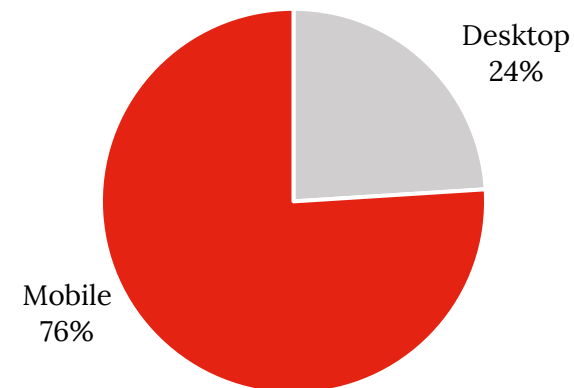

Die neue luxemburgische Nachrichtenseite in französischer Sprache.

111.570
Unique Visitors/Woche

338.810
Pages Impressions/Woche

Newsletters
+13.180 Abonnenten / 41% Öffnungsrate
Versand
• Montag bis Freitag: 17:00 Uhr

Aufteilung der Seitenrufe nach Endgerät

Aufteilung der Seitenrufe nach Kategorie